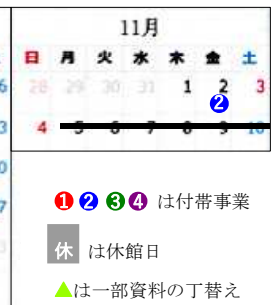

開場
12:30
講話
13:30
↓
15:00

学習室

先着
40名
申込み不要

無料

真澄講話会 * 菅江真澄研究会協力

2

「はじめての真澄学」

真澄の旅と人物像について、わかりやすくお話しします。

10
5

「真澄の足跡をたどって」
(金) 角崎 大 (当館学芸主事・真澄担当)

10
19

「菅江真澄の不思議」
(金) 小笹鉄文 (菅江真澄研究会会長)

11
2

「いづこにか旅人は行ぞー菅江真澄の旅姿」
(金) 永井登志樹 (菅江真澄研究会副会長)

ビデオ上映会

3

「菅江真澄の旅」 (2002年紀伊國屋書店制作)

真澄遊覧記を手がかりに、多様で豊かな東日本の姿を見る。
赤坂憲雄監修。飯塚俊男監督。(全6巻)

スタディールーム
(真澄展示室の奥)

定員
30名
申込み不要

定員内出入り自由
無料

9
28

(金)

10
12

(金)

10
26

(金)

前半/10:00~12:30 (3巻上映)
(真澄の生涯、青森・津軽編、岩手編、各編約45分)

後半/13:30~16:00 (3巻上映)
(北海道編、青森・下北編、秋田編、各編約45分)

展示解説会

4

10:00
↓
11:00

9
23

10
14

10
28

(日) (日) (日)

企画展示室 無料 申込み不要
案内：担当学芸職員 定員：15名

展示会期と付帯事業
カレンダー

①②③④ は付帯事業
休 は休館日
▲ は一部資料の丁替え